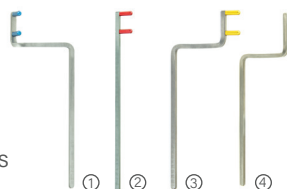

BUY 3, GET 1 of the Same FREE!

NEW

ITEM#	DESCRIPTION	COMPARED TO	QUANTITY
Sensor Holder Tabs			
131109	Blue Anterior Sensor Holder Tab	Xios Plus 6176510	100/pack 
131110	Yellow Posterior Sensor Holder Tab	Xios Plus 6176528	100/pack 
131111	Red Bitewing Sensor Holder Tab	Xios Plus 6176536	100/pack 
131112	Green Endo Sensor Holder Tab	Xios Plus 6176544	100/pack 
131113	Red Bite Tab Sensor Holder	Schick AimRight B1073051	50/pack 
131116	Blue Anterior Sensor Holder Tab	Schick AimRight B1073054, Xios Plus 6176510	50/pack 
131117	White Anterior Sensor Holder Tab	Schick AimRight B1073054, Xios Plus 6176510	50/pack 
131118	Red Bitewing Sensor Holder Tab	Schick AimRight B1073052, Xios Plus 6176536	50/pack 
131119	Blue Bitewing Sensor Holder Tab	Schick AimRight B1073052, Xios Plus 6176536	50/pack 
131120	Yellow Posterior Sensor Holder Tab	Schick AimRight B1073055, Xios Plus 6176528	50/pack 
Positioning Arms			
131101	Blue Anterior Positioning Arm	XCP/BAI 540857	1/pack 
131102	Red Bitewing Positioning Arm	XCP/BAI 540927	1/pack 
131103	Yellow Posterior Positioning Arm	XCP/BAI 540858	1/pack 
131104	Green Endo Positioning Arm	XCP/BAI 550597	1/pack 
Aiming Rings			
131105	Blue Anterior Aiming Ring	XCP/BAI 540865	1/pack 
131106	Red Bitewing Aiming Ring	XCP/BAI 540934	1/pack 
131107	Yellow Posterior Aiming Ring	XCP/BAI 540860	1/pack 
131108	Green Endo Aiming Ring	XCP/BAI 550598	1/pack 
Intro Kit			
131114	4 x Positioning Arms (Anterior Blue, Bitewing Red, Posterior Yellow, and Endo Green), 4 x Aiming Rings (Anterior Blue, Bitewing Red, Posterior Yellow, and Endo Green), 125 x Disposable Adhesive Sensor Holders (25 of each Anterior Blue, Bitewing Red, Posterior Yellow, Endo Green, and Bite Tab Red)		

Aiming Rings

Autoclavable

- Easy color coded identification system
- System helps to eliminate consuming reprocessing time

Positioning Arms

Autoclavable

- Compatible with existing aiming rings
- Autoclavable steel components