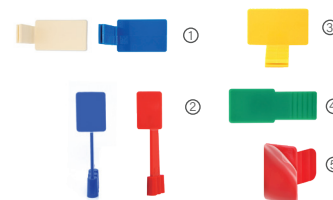

Sensor Holder Tabs

Disposable

- Peel-and-stick adhesive
- Universal digital sensor compatibility

① Anterior   ② Bitewing   ③ Posterior   ④ Endo   ⑤ Bite Tab

Scan to Request FREE Samples